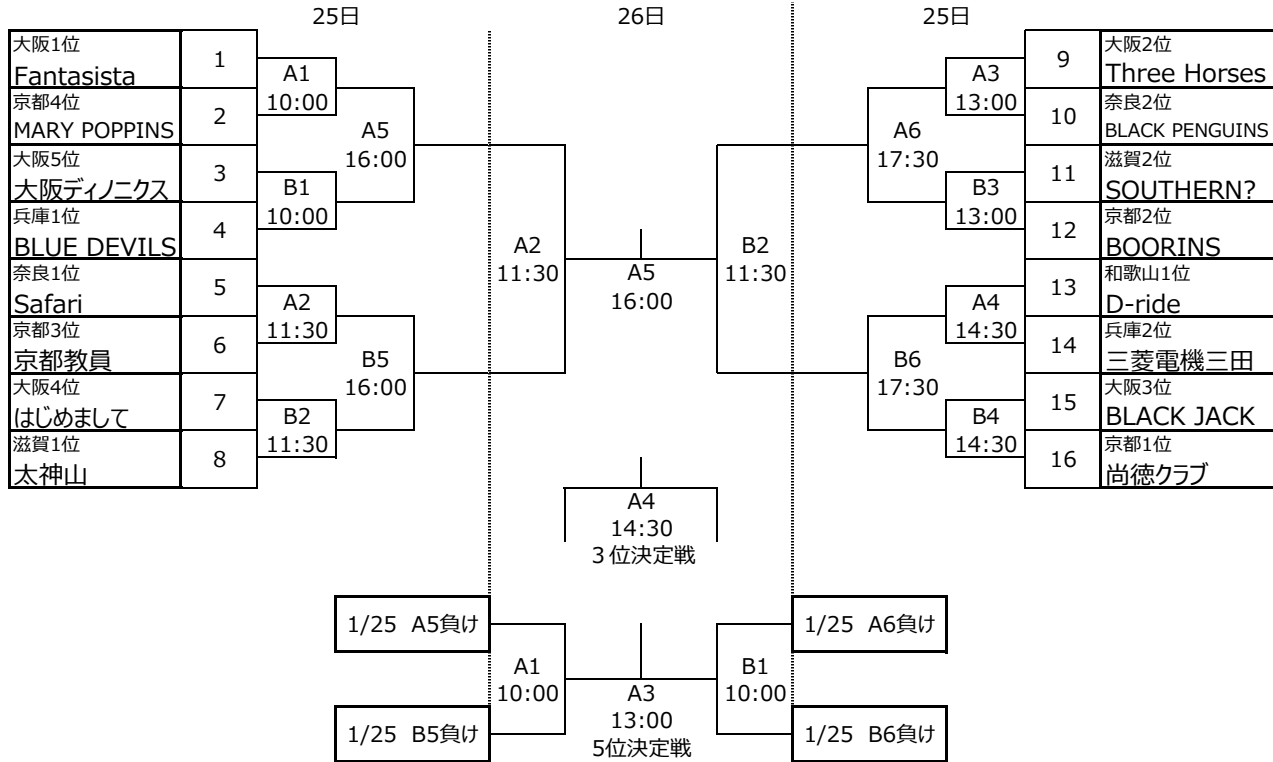

第二回全日本社会人バスケットボール選手権大会 近畿ブロック予選

2020年1月25日(土)、26日(日)

兵庫県立総合体育館

A、B、Cコート：1F大体育室

Cコート：4F中体育室

男子

女子